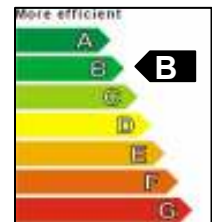

Met de infrarood afstandsbediening kunnen alle functies op afstand geregeld worden

Energieklasse wordt gemeten bij de volgende condities: 35°/80%* r.v.

- Koelvermogen bij 27°/47%r.v. (EN 14511): 9.000 Btu/h
- Koelvermogen bij 35°/80% r.v.: 11.000 Btu/h
- Koelmiddel : R407c
- Geschikt voor ruimtes tot 90 m³
- Verwijdert tot 24 liter vocht per dag tijdens het koelen
- Ontvochtigingsfunctie: verwijdert tot 27 liter vocht per dag
- 3 ventilatiesnelheden
- Digitale timer en thermostaat.
- Elektronische bediening met microprocessor
- Infrarood afstandsbediening met LCD scherm
- **AUTOFAN functie** : het toestel registreert de kamertemperatuur en kiest automatisch de geschikte ventilatiesnelheid
- Lengte afvoerslang: 1200 mm
- Diameter afvoerslang: 130 mm

- Geschikt voor ruimtes tot 90 m³
- 2 Jaar GRATIS Service aan huis!
- Infrarood afstandsbediening

TECHNISCHE SPECIFICATIES

Afmetingen (hxbxd)	mm	773x463x372
Gewicht	Kg	32
Voltage / Frequentie	V~Hz	230~50
Max. koelvermogen 35°/80%* r.v	Btu - W	11000-3226
Nominaal koelvermogen (EN 14511)	Btu - W	9000-2640
Opgenomen vermogen	W	1050
EER		2,51
Jaarlijks energieverbruik	kWh	525
Luchtverplaatsing	m ³ /h	240-330
Ontvochtigingscapaciteit	l/24h	21-24
Geluidsniveau	dB(A)	51-55